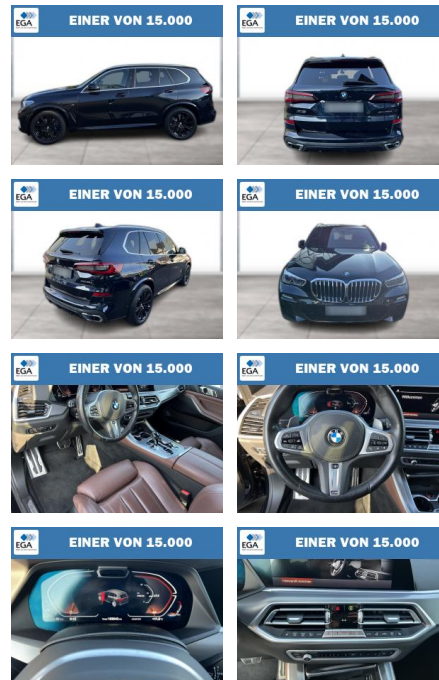

Ihr Ansprechpartner

Herr Jörg Trohl
E-Mail: info@autohaus-schoenewoerde.de
Telefon: 05835 9684912

Autohaus Mi Car Schwarz GmbH
Rietberg 18 - 29396 Schönewörde - Tel.: 05835 / 9684912

BMW X5 xDrive40d M Sport AHK Laser Panorama

WG08-261256 Angebotsnr.:

Erstzulassung:	Kilometer:	Farbe:	Leistung:	Kraftstoffart:
01.12.2020	103.639	Schwarz	250 kW / 340 PS	Diesel

PREIS	FINANZIERUNGSBEISPIEL	
54.450 €	Laufzeit: 72 Monate	Anzahlung: 25 %
	Basis-Finanzierung:**	Mtl. Rate:
	Zielraten-Finanzierung:**	461 €