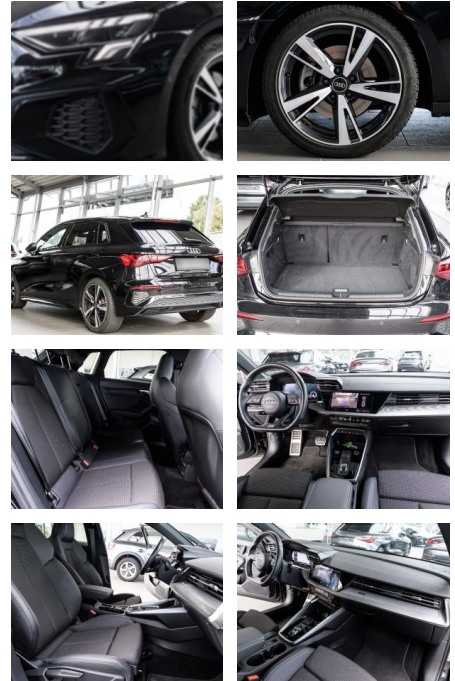

AS86-AZB298A - Angebotsnr.: 202301

Erstzulassung:	Kilometer:	Farbe:	Leistung:	Kraftstoffart:
27.08.2021	32.700	Diverse	110 kW / 150 PS	Benzin

PREIS
32.730 €

FINANZIERUNGSBEISPIEL

Laufzeit: 72 Monate Anzahlung: 25 %
 Basis-Finanzierung:* Mtl. Rate:
 Zielraten-Finanzierung:** **277 €**