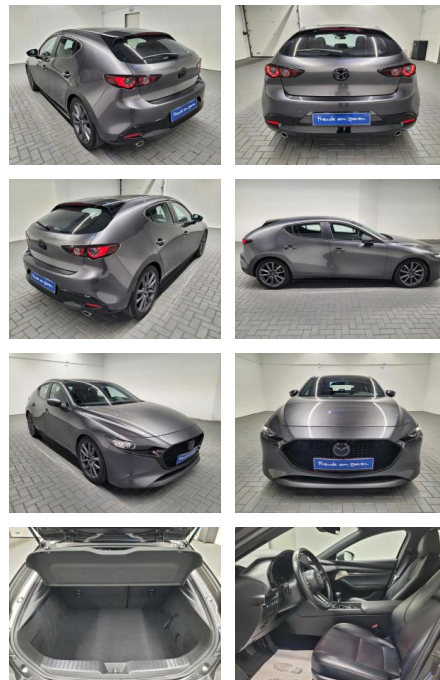

Ihr Ansprechpartner

Herr Jörg Trohl

E-Mail: info@autohaus-schoenewoerde.de

Telefon: 05835 9684912

Autohaus Mi Car Schwarz GmbH
Rietberg 18 - 29396 Schönewörde - Tel.: 05835 / 9684912

Mazda 3 "Skyactive-D Selection LED/Navi/Leder

AM35-29069 **Angebotsnr.:**

Erstzulassung:	Kilometer:	Farbe:	Leistung:	Kraftstoffart:
14.02.2019	37.500		85 kW / 116 PS	Diesel

PREIS
24.880 €

FINANZIERUNGSBEISPIEL

Laufzeit: 72 Monate Anzahlung: 25 %
 Basis-Finanzierung:* Mtl. Rate:
 Zielraten-Finanzierung:** **211 €**