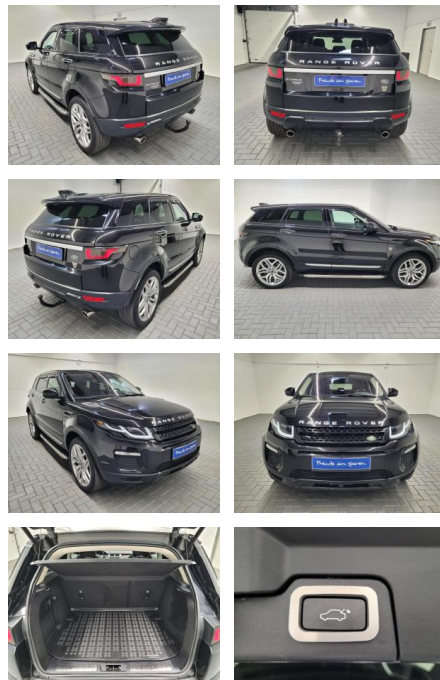

## Land Rover Range Rover Evoque "HSE Xenon/Navi/AH...

AM35-29048 **Angebotsnr.:**

| Erstzulassung: | Kilometer: | Farbe: | Leistung:       | Kraftstoffart: |
|----------------|------------|--------|-----------------|----------------|
| 07.01.2016     | 118.000    |        | 132 kW / 179 PS | Diesel         |