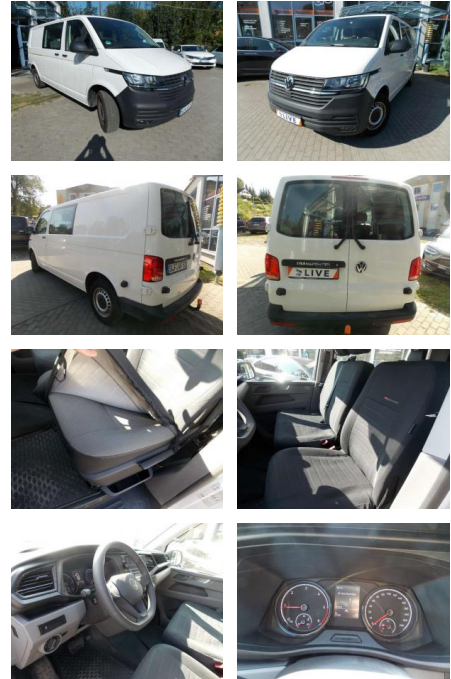

Ihr Ansprechpartner

Herr Jörg Trohl

E-Mail: info@autohaus-schoenewoerde.de

Telefon: 05835 9684912

Autohaus Mi Car Schwarz GmbH
Rietberg 18 - 29396 Schönewörde - Tel.: 05835 / 9684912

Volkswagen T6.1 Transporter Kombi lang

AG32-15478557 Angebotsnr.:

Erstzulassung:	Kilometer:	Farbe:	Leistung:	Kraftstoffart:	Verbr. komb.	CO2-Emission	CO2-Klasse (WLTP)
01.12.2023	2.740	Weiß	110 kW / 150 PS	Benzin	7,9 l/100km	206 g/km	G

PREIS
46.840 €

Sicherheit

- Anti-Blockiersystem ABS

Multimedia

- Radio

Weiteres

- Diesel
- 1 Abfallbehälter für die Türablagen im Fahrerhaus
- 16"-Fahrwerk mit 16"-Bremsanlage
- 2 12-Volt-Steckdosen in der Armaturentafel
- 2 Funkklappschlüssel
- 2 Lautsprecher (Breitband)
- 2er-Sitzbank links
- Einzelsitz mit Easy-Entry-Funktion rechts
- Lehnen klappbar
- in der 2. Sitzreihe
- 4 Stahlräder 6