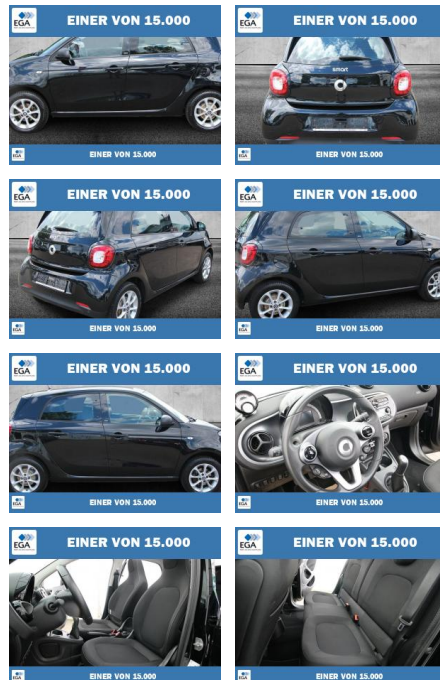

PW01-22412-01 Angebotsnr.:

Erstzulassung:	Kilometer:	Farbe:	Leistung:	Kraftstoffart:
01.04.2019	38.382	Schwarz	52 kW / 71 PS	Benzin

PREIS	FINANZIERUNGSBEISPIEL	
13.040 €	Laufzeit: 72 Monate	Anzahlung: 25 %
	Basis-Finanzierung:**	Mtl. Rate: 110 €
	Zielraten-Finanzierung:**	Mtl. Rate: 110 €

- Leichtmetallfelgen
- metallic
- Schiebedach
- Nebelscheinwerfer

Weiteres

- Lichtsensor
- elektrische Aussenspiegel
- Start Stop Automatik
- Nichtraucher
- Kraftstoffart: Super
- Sonnenblende
- 4 Einstiegtüren
- Unfallfrei
- Wärmeschutzglas
- Uhr & Drehzahlmesser
- iPad/iPod-Anschluss