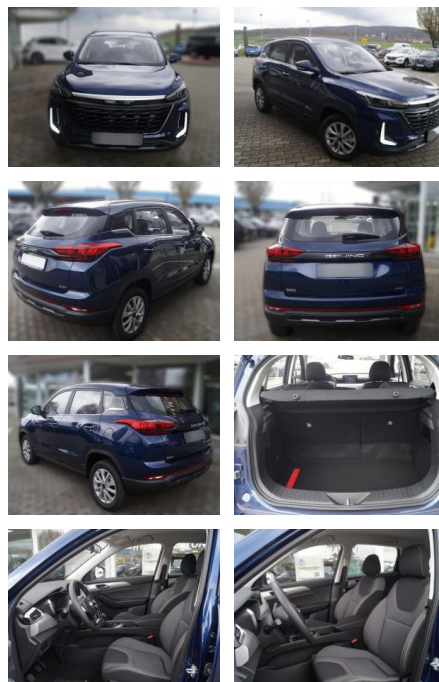

HE03-123133_909 Gebotsnr.:

Erstzulassung:	Kilometer:	Farbe:	Leistung:	Kraftstoffart:
01.11.2023	4.012	Blau	85 kW / 116 PS	Benzin

PREIS	FINANZIERUNGSBEISPIEL
17.430 €	Laufzeit: 72 Monate Anzahlung: 25 %
	Basis-Finanzierung:* Mtl. Rate:
	Zielraten-Finanzierung:** 148 €