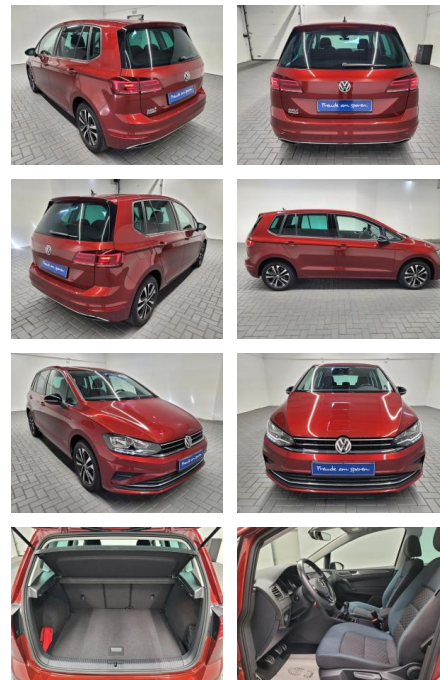

AM35-29043 **Angebotsnr.:**

Erstzulassung:	Kilometer:	Farbe:	Leistung:	Kraftstoffart:
06.02.2020	11.300		85 kW / 116 PS	Benzin

PREIS
23.660 €

FINANZIERUNGSBEISPIEL
Laufzeit: 72 Monate Anzahlung: 25 %
Basis-Finanzierung:* Mtl. Rate:
Zielraten-Finanzierung:** **200 €**