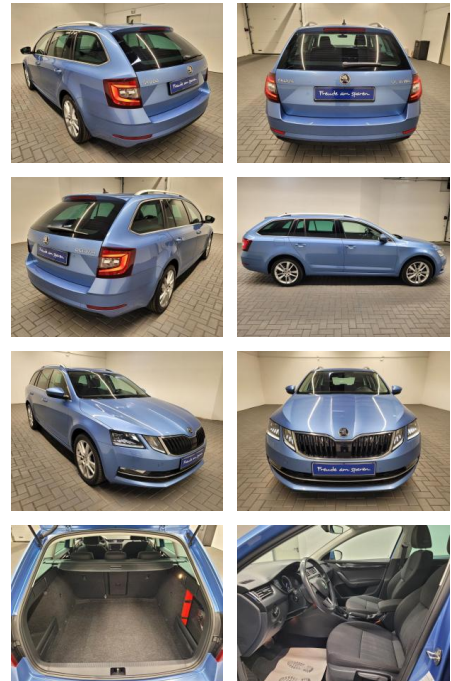

Ihr Ansprechpartner

Herr Jörg Trohl
E-Mail: info@autohaus-schoenewoerde.de
Telefon: 05835 9684912

Autohaus Mi Car Schwarz GmbH
Rietberg 18 - 29396 Schönewörde - Tel.: 05835 / 9684912

Skoda Octavia "Combi Style LED/Navi/SHZ/PDC

AM35-29039 **Angebotsnr.:**

Erstzulassung:	Kilometer:	Farbe:	Leistung:	Kraftstoffart:
17.05.2019	66.000		140 kW / 190 PS	Benzin

PREIS
26.070 €

FINANZIERUNGSBEISPIEL

Laufzeit: 72 Monate Anzahlung: 25 %
 Basis-Finanzierung:* Mtl. Rate:
 Zielraten-Finanzierung:** **221 €**