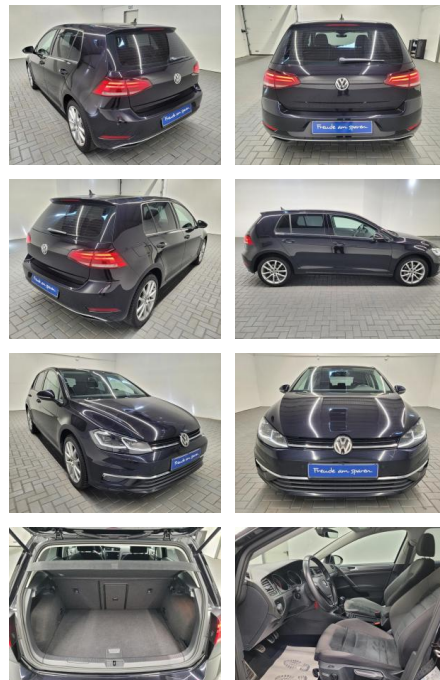

AM35-26495 **Angebotsnr.:**

| Erstzulassung: | Kilometer: | Farbe: | Leistung: | Kraftstoffart: |
|----------------|------------|--------|-----------------|----------------|
| 07.09.2017 | 79.700 | | 110 kW / 150 PS | Benzin |