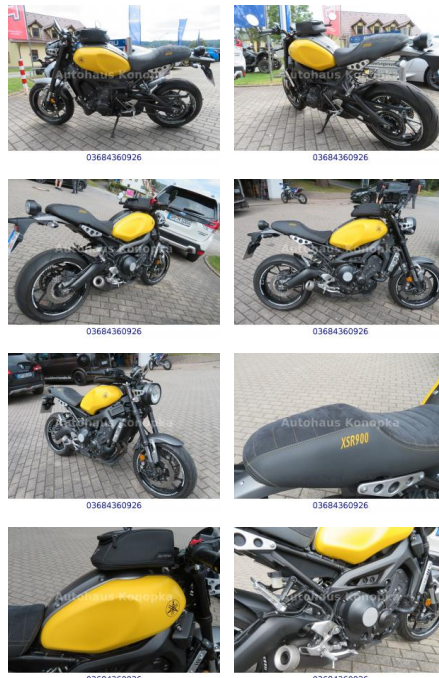

Autohaus Mi Car Schwarz GmbH
Rietberg 18 - 29396 Schönewörde - Tel.: 05835 / 9684912

Ihr Ansprechpartner

Herr Sedat Tekin
E-Mail: info@autohaus-schoenewoerde.de
Telefon: 05835 9684912

Yamaha XSR 900

AK76-40101462 Angebotsnr.:

03684360926

Erstzulassung:	Kilometer:	Farbe:	Leistung:	Kraftstoffart:
26.03.2019	17.400	Diverse	85 kW / 116 PS	Benzin

PREIS
8.830 €

FINANZIERUNGSBEISPIEL
Laufzeit: 72 Monate Anzahlung: 25 %
Basis-Finanzierung:* Mtl. Rate:
Zielraten-Finanzierung:** Mtl. Rate: **75 €**