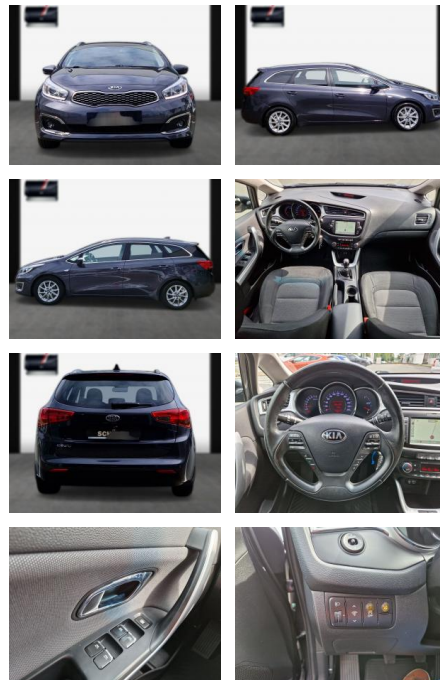

SA13-HL21386Angebotsnr.:

Erstzulassung:	Kilometer:	Farbe:	Leistung:	Kraftstoffart:
26.02.2017	92.800	Diverse	99 kW / 135 PS	Benzin

PREIS
12.320 €

FINANZIERUNGSBEISPIEL

Laufzeit: 72 Monate Anzahlung: 25 %
Basis-Finanzierung:* Mtl. Rate:
Zielraten-Finanzierung:** **104 €**