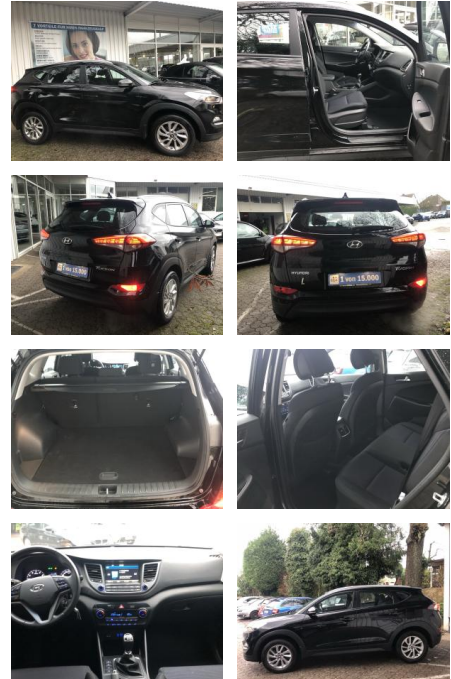

Ihr Ansprechpartner

Herr Jörg Trohl
E-Mail: info@autohaus-schoenewoerde.de
Telefon: 05835 9684912

Autohaus Mi Car Schwarz GmbH
Rietberg 18 - 29396 Schönewörde - Tel.: 05835 / 9684912

Hyundai Tucson 1.6 2WD 1 HD KLIMA NAVI PDC KAMER...

FL00-H6247H2Angebotsnr.:

Erstzulassung:	Kilometer:	Farbe:	Leistung:	Kraftstoffart:	Verbr. komb.	CO2-Emission	CO2-Klasse (WLTP)
31.01.2017	64.600	Schwarz	97 kW / 132 PS	Benzin	8,3 l/100km	189 g/km	G

PREIS
18.120 €