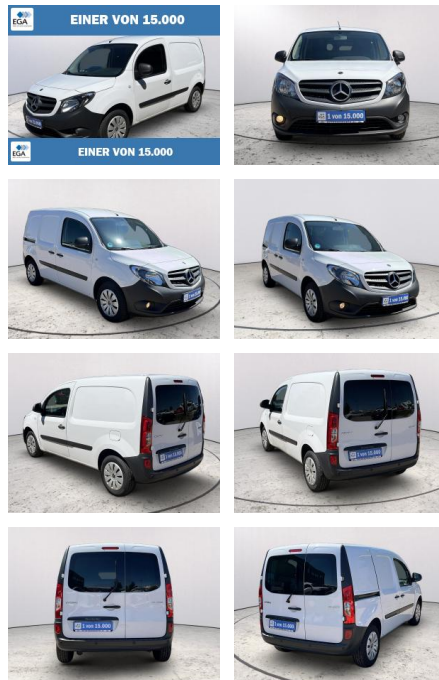

Ihr Ansprechpartner

Herr Jörg Trohl

E-Mail: info@autohaus-schoenewoerde.de

Telefon: 05835 9684912

Autohaus Mi Car Schwarz GmbH
Rietberg 18 - 29396 Schönewörde - Tel.: 05835 / 9684912

Mercedes-Benz Citan 111 CDI Lang *Klimaanlage*PD...

AB73-0026-6100 Angebotsnr.:

Erstzulassung:	Kilometer:	Farbe:	Leistung:	Kraftstoffart:
09.12.2020	87.431		85 kW / 116 PS	Diesel

PREIS	FINANZIERUNGSBEISPIEL	
14.090 €	Laufzeit: 72 Monate Anzahlung: 25 %	* Basisfinanzierung: Anzahlung: 3.523 Euro, Laufzeit: 72 Monate, Nettodarlehen: 10.568 Euro, Gesamtbetrag: 16.624 Euro, Zinssätze: 7.71% Sollz. (gebunden), 7.99% eff.
	Basis-Finanzierung:** Mtl. Rate:	** Zielratenfinanzierung: Anzahlung: 3.523 Euro, Laufzeit: 72 Monate, Nettodarlehen: 10.568 Euro, Zielrate: 7.045 Euro, Gesamtbetrag: 17.609 Euro, Zinssätze: 7.71% Sollz. (gebunden), 7.99% eff.,
	Zielraten-Finanzierung:** 119 €	Vermittlung für: Santander Consumer Bank Repräsentatives Beispiel gem. § 17 Abs. 4 PAngV. Diese Finanzierungsangebote sind Beispiele. Gerne ermitteln wir für Sie Ihr individuelles Angebot.

Ausstattung

Besonderheiten

- Klimaanlage
- Parktronic-System
- Getriebe 6-Gang
- Audiosystem: Radio
- Tagfahrlicht
- Zentralverriegelung mit FB
- Radstand 2697 mm
- Laderaumtrennwand mit Fenster
- Schiebetür Lade-/Fahrgastraum rechts
- Zusatzheizung
- Heckscheibe / Rückwandfenster getönt
- Heckflügeltüren mit Verglasung
- Öffnungswinkel 180 Grad
- Fenster für hintere Türen / Heckklappe mit Wisch-/Waschanlage
- Ablagefach oberhalb Frontscheibe
- Holzboden Laderaum
- Verkleidung im Lade-/FG-Raum: Sperrholz
- Fahrassistenz-System: Berganfahrhilfe

Sicherheit

- Geschwindigkeitsbegrenzungsanlage
- PDC Park Distance Control hinten
- Anti-Blockiersystem ABS
- Antischlupfregelung ASC+T
- elektronische Stabilitätskontrolle (ESP / DSP)
- Servolenkung
- Geschwindigkeitsregelung (Tempomat)
- Tagfahrlicht
- Airbag Fahrerseite
- Anti-Blockier-System
- Antriebs-Schlupfregelung
- Elektron. Stabilitäts-Programm
- Airbag Beifahrerseite

Multimedia

- USB
- Radio
- CD Radio
- Freisprechen

- MP3 Anschluss
- Bluetooth

Komfort

- Klimaanlage
- Front-Airbags
- Zentralverriegelung
- Fernbedienung Zentralverriegelung
- Bordcomputer
- Sitz vorn links höhenverstellbar
- Außenspiegel elektr. verstell- und heizbar, beide
- Außentemperaturanzeige
- Heckscheibe heizbar
- Armauflage vorn mit Fach
- Antriebsart: Frontantrieb
- BlueEfficiency-Paket
- Seitenschutzleisten
- Karosserie/Aufbau: Kasten

STÄNDIG ÜBER 15.000 FAHRZEUGE IM BESTAND!