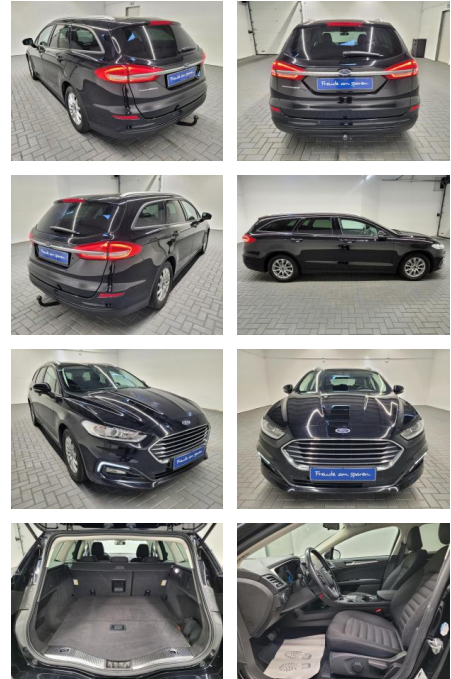

## Ford Mondeo Turnier Navi/AHK/SHZ

AM35-29051 **Angebotsnr.:**

Erstzulassung:	Kilometer:	Farbe:	Leistung:	Kraftstoffart:
19.08.2019	96.400		121 kW / 165 PS	Benzin

**PREIS**  
**23.040 €**