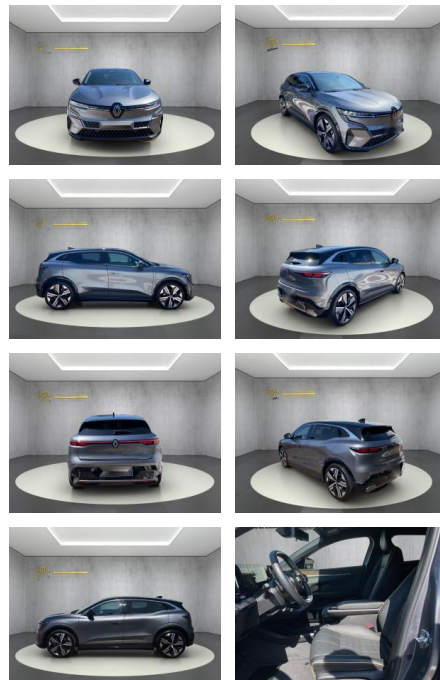

WS04-795951 **Angebotsnr.:**

Erstzulassung:	Kilometer:	Farbe:	Leistung:	Kraftstoffart:
28.10.2022	34.650	Diverse	160 kW / 218 PS	Elektro

PREIS
36.010 €

FINANZIERUNGSBEISPIEL

Laufzeit: 72 Monate Anzahlung: 25 %
Basis-Finanzierung:* Mtl. Rate:
Zielraten-Finanzierung:** **305 €**