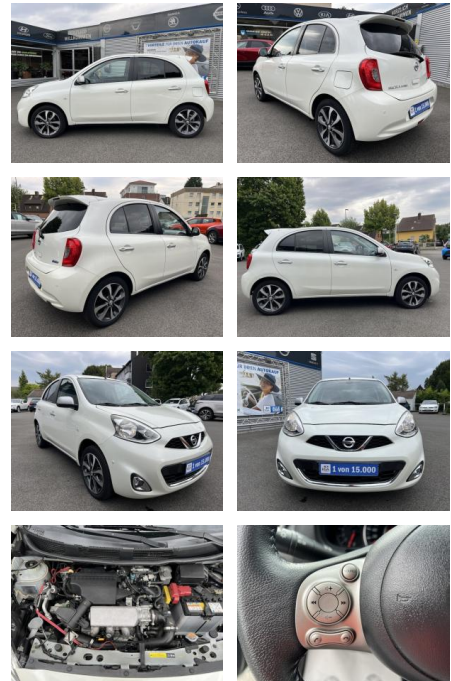

## Nissan Micra 1.2 DIG-S N-TEC KLIMA\*SHZG\*NAVI\*BTH...

AC00-U030044Angebotsnr.:

Erstzulassung:	Kilometer:	Farbe:	Leistung:	Kraftstoffart:
27.01.2017	42.100	Weiß	72 kW / 98 PS	Benzin

**PREIS**  
**11.970 €**