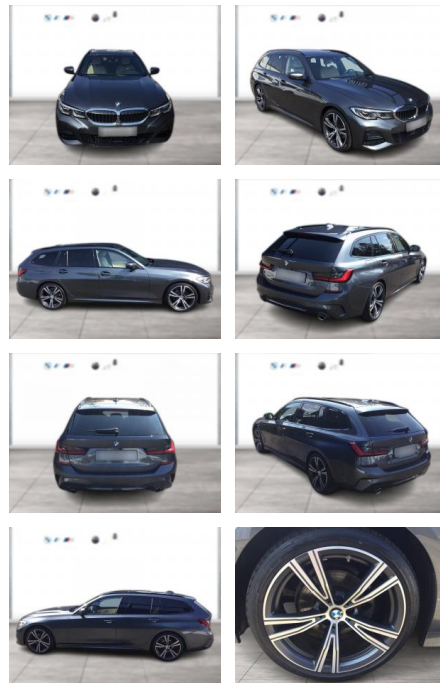

WG03-227054 Angebotsnr.:

Erstzulassung:	Kilometer:	Farbe:	Leistung:	Kraftstoffart:
01.03.2020	53.100	Grau	135 kW / 184 PS	Benzin

PREIS
34.780 €

FINANZIERUNGSBEISPIEL

Laufzeit: 72 Monate Anzahlung: 25 %
Basis-Finanzierung:* Mtl. Rate:
Zielraten-Finanzierung:** **295 €**