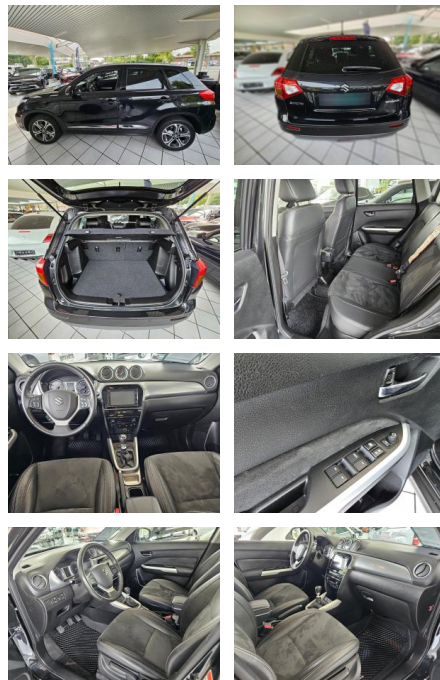

AH87-TSMLYD Angebot 5017

Erstzulassung:	Kilometer:	Farbe:	Leistung:	Kraftstoffart:
26.05.2015	74.800	Diverse	88 kW / 120 PS	Diesel

PREIS
15.220 €

FINANZIERUNGSBEISPIEL
 Laufzeit: 72 Monate Anzahlung: 25 %
 Basis-Finanzierung:* Mtl. Rate:
 Zielraten-Finanzierung:** **129 €**

- Karosserie: 5-türig
- Klimaautomatik
- Knieairbag Fahrerseite
- Kopfstützen hinten
- Kopfstützen vorn
- LM-Felgen
- Motor 1
- 6 Ltr. - 88 kW DDiS Turbodiesel KAT
- Multifunktionsanzeige
- Reifen-Reparaturkit
- Reifendruck-Kontrollsystem
- Rückfahrkamera
- Rücksitzlehne geteilt / klappbar
- Schadstoffarm nach Abgasnorm Euro 6
- Scheinwerfer LED
- Schiebe-/Hebedach elektrisch (Glas)
- Seitenairbag vorn
- Seitenaufprallschutz
- Sitz vorn links höhenverstellbar
- Sitz vorn rechts höhenverstellbar
- Sitzbezug / Polsterung: Stoff