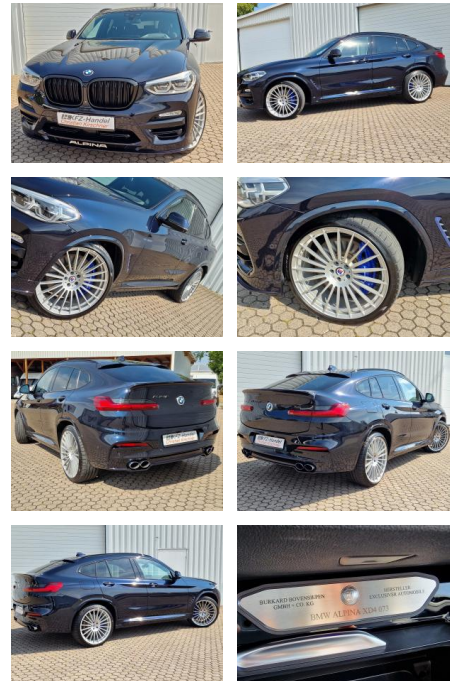

## ALPINA XD4 Nr.73\*AHK\*360°Cam\*ACC\*HUD\*22 Zoll

KK00-9-30073 Angebotsnr.:

# 22 Zoll\* Leder\* 360°-Cam\* LED Dachreling\* Lenkradheizung

| Erstzulassung: | Kilometer: | Farbe:  | Leistung:       | Kraftstoffart: |
|----------------|------------|---------|-----------------|----------------|
| 05.11.2019     | 91.250     | Schwarz | 285 kW / 387 PS | Diesel         |