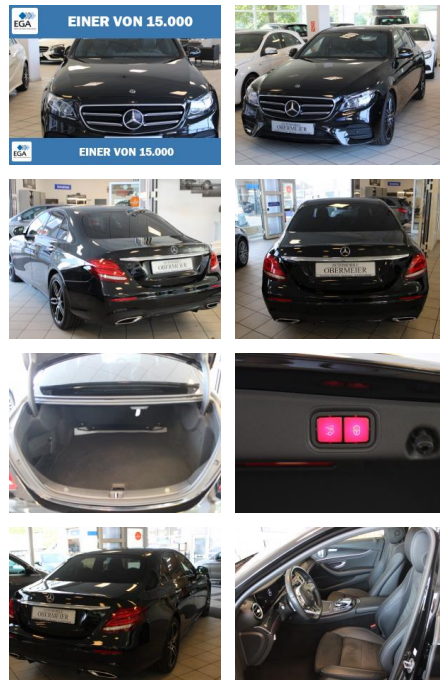

## Mercedes-Benz E 300 d AMG/Night Rü-Ka Distr+ P-...

AO15-1 24 G 1 **Angebotsnr.:**

<b>Erstzulassung:</b>	<b>Kilometer:</b>	<b>Farbe:</b>	<b>Leistung:</b>	<b>Kraftstoffart:</b>
10.02.2020	87.300	Schwarz	180 kW / 245 PS	Diesel