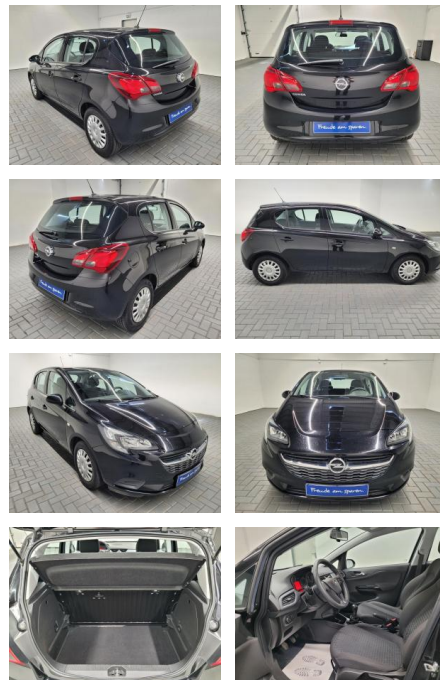

AM35-26502 **Angebotsnr.:**

Erstzulassung:	Kilometer:	Farbe:	Leistung:	Kraftstoffart:
15.02.2019	89.980		51 kW / 69 PS	Benzin

PREIS
11.400 €

FINANZIERUNGSBEISPIEL
 Laufzeit: 72 Monate Anzahlung: 25 %
 Basis-Finanzierung:* Mtl. Rate:
 Zielraten-Finanzierung:** Mtl. Rate: **97 €**