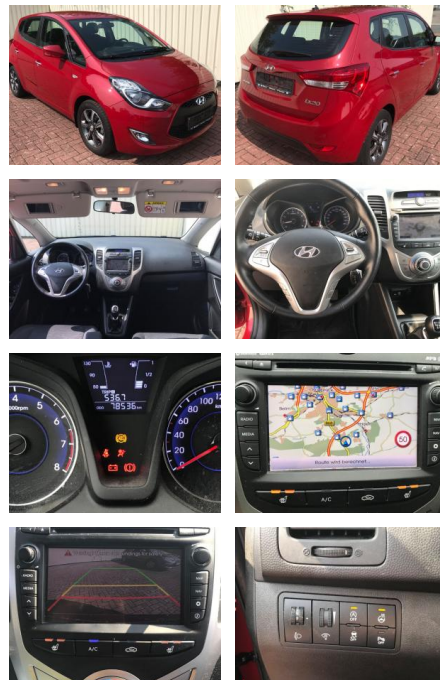

## Hyundai ix20 1.6 Space Plus\*NAVI\*R-Cam+P.sen\*SH

AP19-400481105 Angebotsnr.:

Erstzulassung:	Kilometer:	Farbe:	Leistung:	Kraftstoffart:	Verbr. komb.	CO2-Emission	CO2-Klasse (WLTP)
27.08.2019	78.536	Diverse	92 kW / 125 PS	Benzin	6,5 l/100km	140 g/km	D

### Multimedia

- USB
- Verkehrszeichenerkennung
- Sprachsteuerung
- Touchscreen