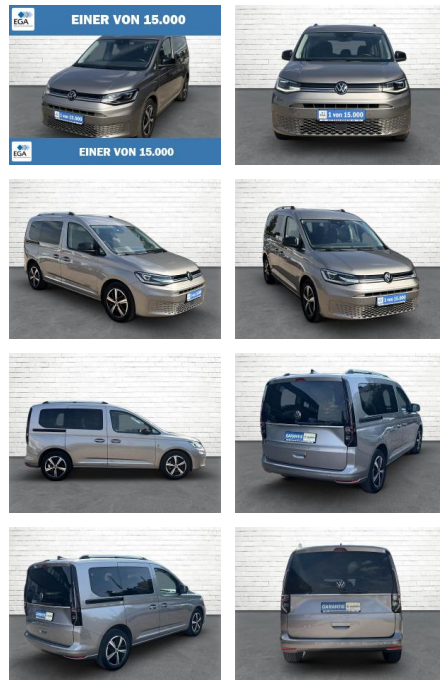

## Volkswagen Caddy 2.0 TDI Style \*DSG \*LED \*Standh...

AB73-0043-774Angebotsnr.:

Erstzulassung:	Kilometer:	Farbe:	Leistung:	Kraftstoffart:
14.04.2022	40.804	Beige	90 kW / 122 PS	Diesel

PREIS	FINANZIERUNGSBEISPIEL	
<b>30.870 €</b>	Laufzeit: 72 Monate	Anzahlung: 25 %
	Basis-Finanzierung:**	Mtl. Rate:
	Zielraten-Finanzierung:**	<b>261 €</b>