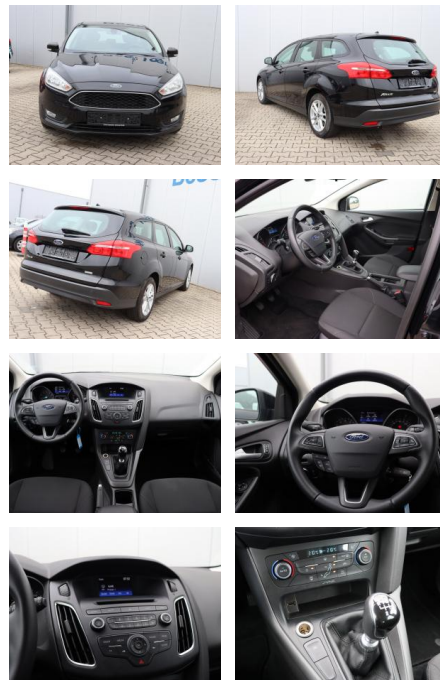

AB08-40020 **Angebotsnr.:**

Erstzulassung:	Kilometer:	Farbe:	Leistung:	Kraftstoffart:
31.03.2017	8.300	Schwarz	92 kW / 125 PS	Benzin

PREIS
14.390 €

FINANZIERUNGSBEISPIEL
 Laufzeit: 72 Monate Anzahlung: 25 %
 Basis-Finanzierung:* Mtl. Rate:
 Zielraten-Finanzierung:** **122 €**