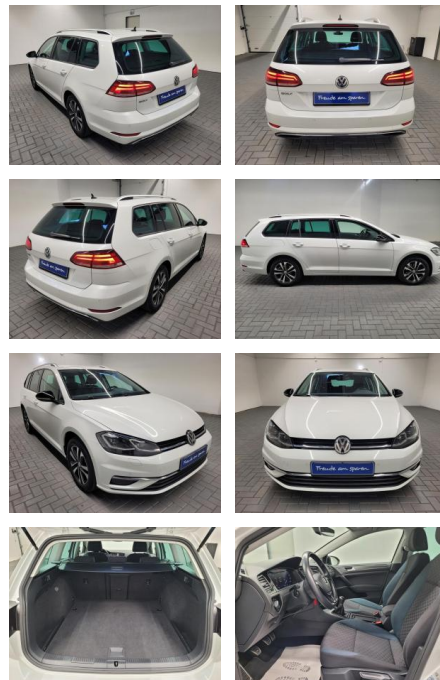

AM35-26494 **Angebotsnr.:**

Erstzulassung:	Kilometer:	Farbe:	Leistung:	Kraftstoffart:
03.07.2019	81.500		110 kW / 150 PS	Benzin

PREIS
24.270 €

FINANZIERUNGSBEISPIEL

Laufzeit: 72 Monate Anzahlung: 25 %
 Basis-Finanzierung:* Mtl. Rate:
 Zielraten-Finanzierung:** **206 €**