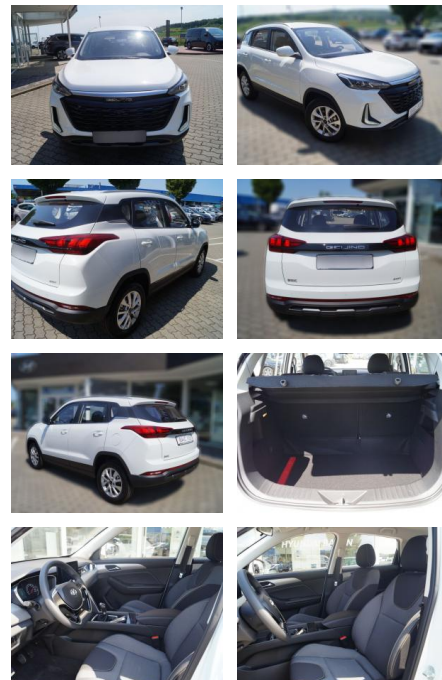

## BAIC Beijing X35 Voll LED/ Klima/ PDC

HE03-123189\_020 Anbotsnr.:

Erstzulassung:	Kilometer:	Farbe:	Leistung:	Kraftstoffart:
01.08.2023	8.950	Weiß	85 kW / 116 PS	Benzin

**PREIS**  
**17.430 €**