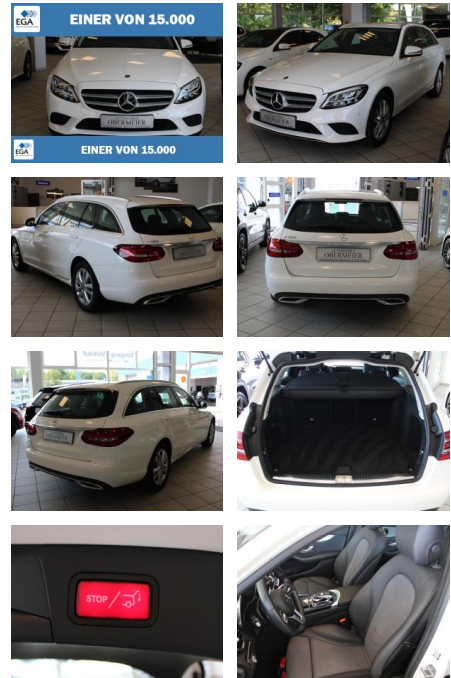

## Mercedes-Benz C 180 T Avantgarde 9G-Tr. LED SHZ ...

AO15-1 24 G 180 Angebotsnr.:

Erstzulassung:	Kilometer:	Farbe:	Leistung:	Kraftstoffart:
17.06.2019	28.400		115 kW / 156 PS	Benzin

**PREIS**  
**27.270 €**