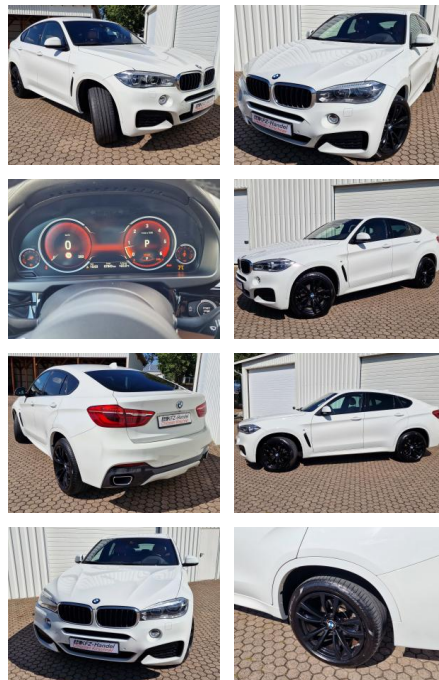

KK00-29-84391Angebotsnr.:

Erstzulassung:	Kilometer:	Farbe:	Leistung:	Kraftstoffart:
28.02.2020	67.850	Weiß	190 kW / 258 PS	Diesel

PREIS
50.900 €

FINANZIERUNGSBEISPIEL

Laufzeit: 72 Monate Anzahlung: 25 %
 Basis-Finanzierung:* Mtl. Rate:
 Zielraten-Finanzierung:** **431 €**

Besonderheiten

- xDrive (Allrad)
- Anhängerkupplung Kugelkopf schwenkbar mit 3500 kg Anhängelast
- Scheinwerfer LED mit adaptiver Lichtverteilung
- Sonnenschutzverglasung (hinten abgedunkelt)
- Rückfahrkamera
- M-Sport-Paket
- Head-Up-Display
- Fahrerlebnisschalter
- Speed-Limit-Anzeige
- 20 Zoll Doppelspeiche 469 M-schwarz
- 20 Zoll Reifen 4x bei Kauf NEU !!!