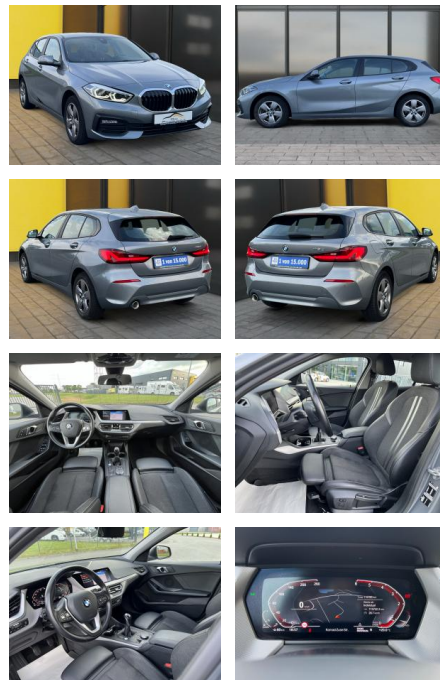

AB19-NB3-103Angebotsnr.:

Erstzulassung: 08.04.2022 **Kilometer:** 115.000 **Farbe:** Grau **Leistung:** 85 kW / 116 PS **Kraftstoffart:** Diesel

PREIS
18.510 €

FINANZIERUNGSBEISPIEL

Laufzeit: 72 Monate Anzahlung: 25 %
Basis-Finanzierung:* Mtl. Rate:
Zielraten-Finanzierung:** **157 €**