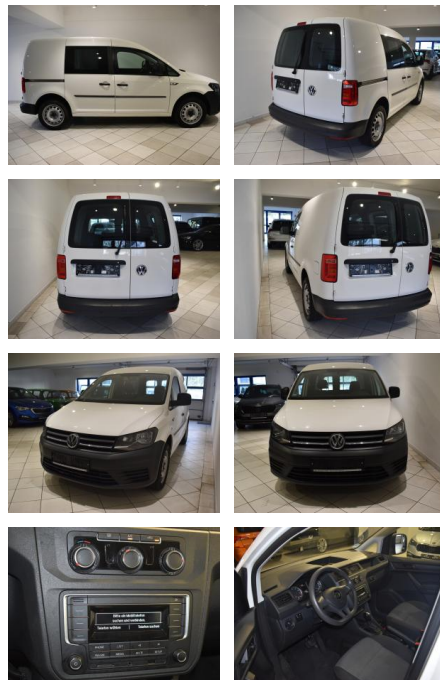

AH44-ATS6185Angebotsnr.:

Erstzulassung:	Kilometer:	Farbe:	Leistung:	Kraftstoffart:
08.05.2019	88.105	Weiß	92 kW / 125 PS	Benzin

PREIS
20.060 €

FINANZIERUNGSBEISPIEL

Laufzeit: 72 Monate Anzahlung: 25 %
Basis-Finanzierung:* Mtl. Rate:
Zielraten-Finanzierung:** **170 €**