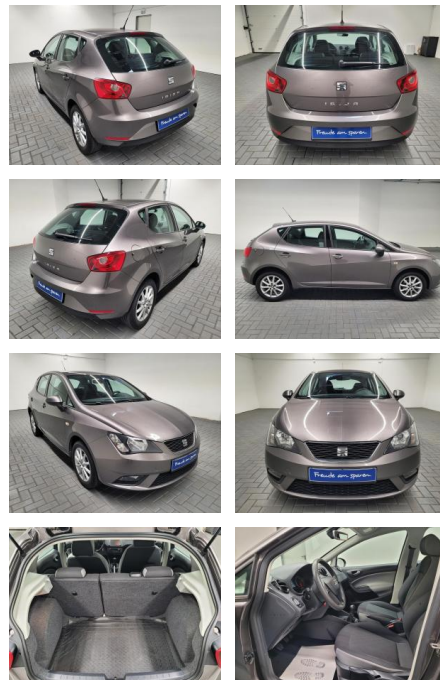

## Seat Ibiza Style Navi/Klimaaut./PDC/Tempomat

AM35-26465 **Angebotsnr.:**

Erstzulassung:	Kilometer:	Farbe:	Leistung:	Kraftstoffart:
01.03.2016	89.980		70 kW / 95 PS	Benzin

**PREIS**  
**12.620 €**