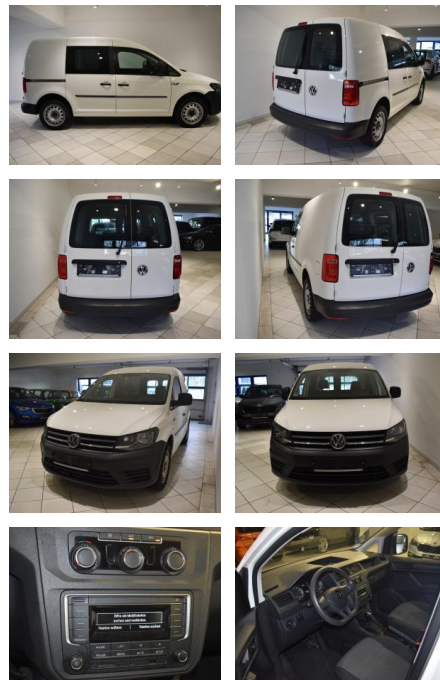

AH44-ATS6185Angebotsnr.:

Erstzulassung:	Kilometer:	Farbe:	Leistung:	Kraftstoffart:
08.05.2019	88.105	Weiß	92 kW / 125 PS	Benzin

PREIS
20.060 €

FINANZIERUNGSBEISPIEL

Laufzeit: 72 Monate Anzahlung: 25 %
Basis-Finanzierung:* Mtl. Rate:
Zielraten-Finanzierung:** **170 €**