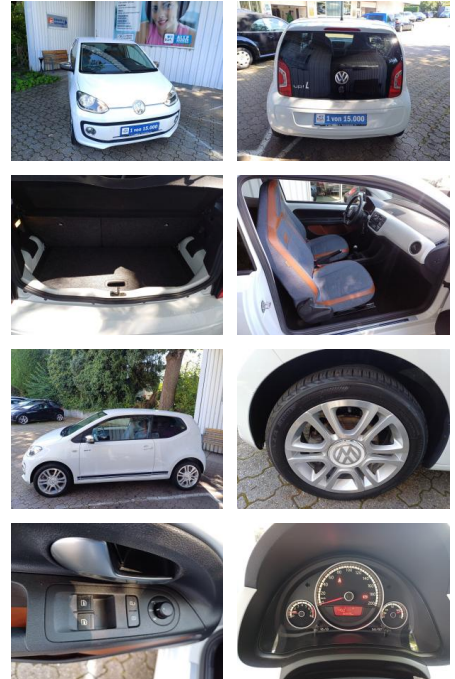

FL00-R6636R2Angebotsnr.:

Erstzulassung:	Kilometer:	Farbe:	Leistung:	Kraftstoffart:
05.09.2016	65.850	Weiß	44 kW / 60 PS	Benzin

PREIS
9.760 €

FINANZIERUNGSBEISPIEL

Laufzeit: 72 Monate Anzahlung: 25 %
Basis-Finanzierung:* Mtl. Rate:
Zielraten-Finanzierung:** Mtl. Rate: **83 €**

Interieur

- el. Fensterheber
- Sitzheizung
- Einstiegsleisten (Aluminium)
- Drehzahlmesser

STÄNDIG ÜBER 15.000 FAHRZEUGE IM BESTAND!