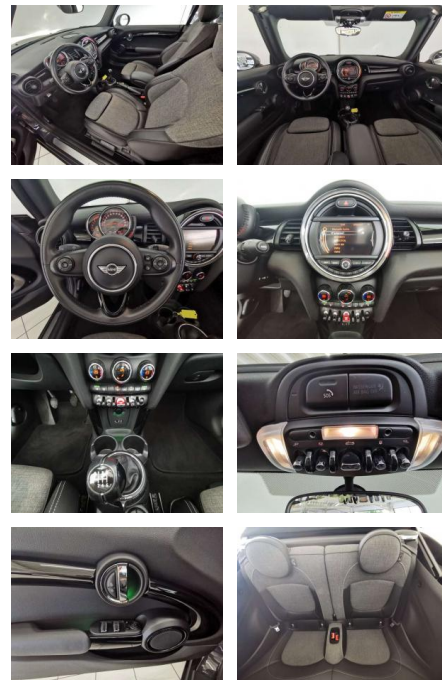

## MINI Cooper S Cabrio \*Chili\*LED\*PDC\*SHZ\*

HA14-61721 **Angebotsnr.:**

Erstzulassung:	Kilometer:	Farbe:	Leistung:	Kraftstoffart:	Verbr. komb.	CO2-Emission	CO2-Klasse (WLTP)
01.05.2017	42.058	Grau	141 kW / 192 PS	Benzin	6,0 l/100km	142 g/km	E

### Weiteres

- Ausstattung: Ambiente-Beleuchtung
- Armlehne Elektr. Fensterheber Elektr.
- Seitenspiegel Elektr. Seitenspiegel anklappbar Faltdach Lederlenkrad
- Lordosenstütze Sitzheizung
- Zentralverriegelung Bordcomputer
- Multifunktionslenkrad Servolenkung
- Bluetooth Freisprecheinrichtung
- Musikstreaming integriert
- Sprachsteuerung USB Sommerreifen
- Leichtmetallfelgen Tuner/Radio:
- Tuner/Radio Geschwindigkeitsregulierung:
- Tempomat Klimatisierung:
- 2-Zonen-Klimaautomatik