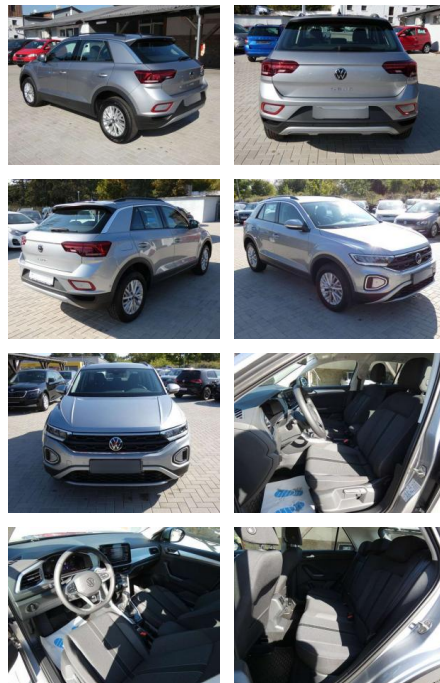

HA13-1070 **Angebotsnr.:**

Erstzulassung:	Kilometer:	Farbe:	Leistung:	Kraftstoffart:
01.11.2022	1.598		110 kW / 150 PS	Benzin

PREIS
29.820 €

FINANZIERUNGSBEISPIEL
 Laufzeit: 72 Monate Anzahlung: 25 %
 Basis-Finanzierung:* Mtl. Rate:
 Zielraten-Finanzierung:** **253 €**