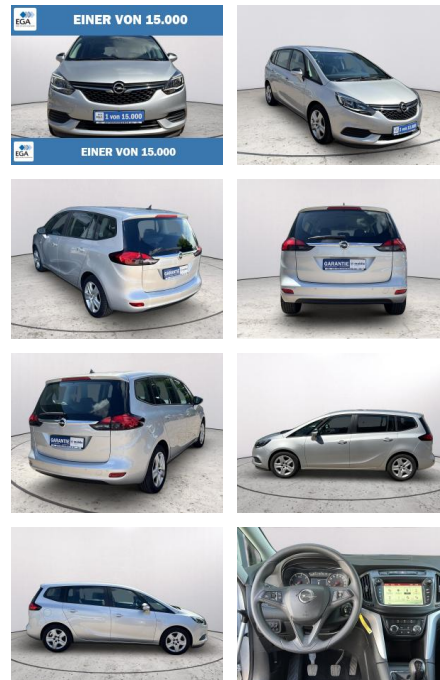

## Opel Zafira 1.6 CDTI Edition \*Navigation\*PDC\*Kli...

AB73-0047-8478 Angebotsnr.:

Erstzulassung:	Kilometer:	Farbe:	Leistung:	Kraftstoffart:
10.07.2017	83.602	Silber	88 kW / 120 PS	Diesel

PREIS	FINANZIERUNGSBEISPIEL	
<b>13.980 €</b>	Laufzeit: 72 Monate	Anzahlung: 25 %
	Basis-Finanzierung:**	Mtl. Rate:
	Zielraten-Finanzierung:**	<b>118 €</b>