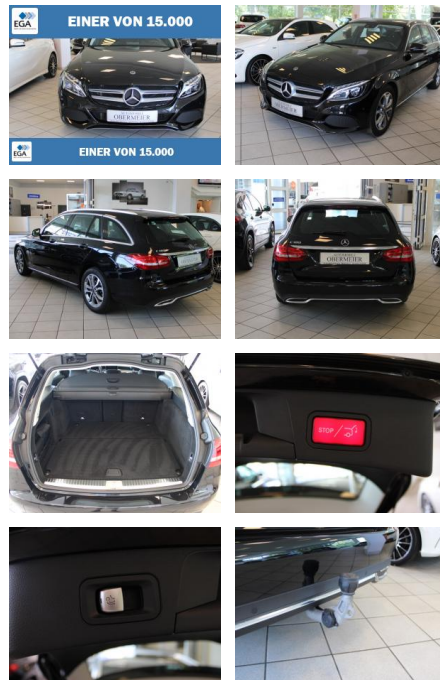

AO15-1 24 G 180 Angebotsnr.:

Erstzulassung:	Kilometer:	Farbe:	Leistung:	Kraftstoffart:
26.10.2017	54.000	Schwarz	115 kW / 156 PS	Benzin

PREIS
22.630 €

FINANZIERUNGSBEISPIEL
Laufzeit: 72 Monate Anzahlung: 25 %
Basis-Finanzierung:* Mtl. Rate:
Zielraten-Finanzierung:** **192 €**