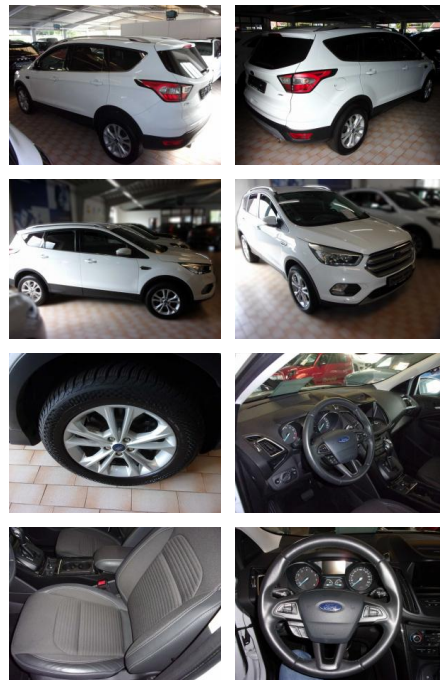

AA19-16995 **Angebotsnr.:**

Erstzulassung:	Kilometer:	Farbe:	Leistung:	Kraftstoffart:
27.12.2019	39.470	Diverse	129 kW / 175 PS	Benzin

PREIS
22.580 €

FINANZIERUNGSBEISPIEL
 Laufzeit: 72 Monate Anzahlung: 25 %
 Basis-Finanzierung:* Mtl. Rate:
 Zielraten-Finanzierung:** **191 €**