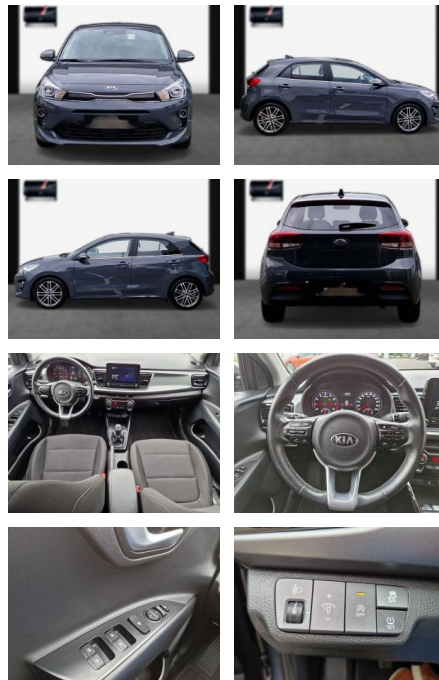

SA13-64640 **Angebotsnr.:**

Erstzulassung:	Kilometer:	Farbe:	Leistung:	Kraftstoffart:
27.09.2020	31.500	Diverse	74 kW / 101 PS	Benzin

PREIS
16.860 €

FINANZIERUNGSBEISPIEL
Laufzeit: 72 Monate Anzahlung: 25 %
Basis-Finanzierung:* Mtl. Rate:
Zielraten-Finanzierung:** **143 €**