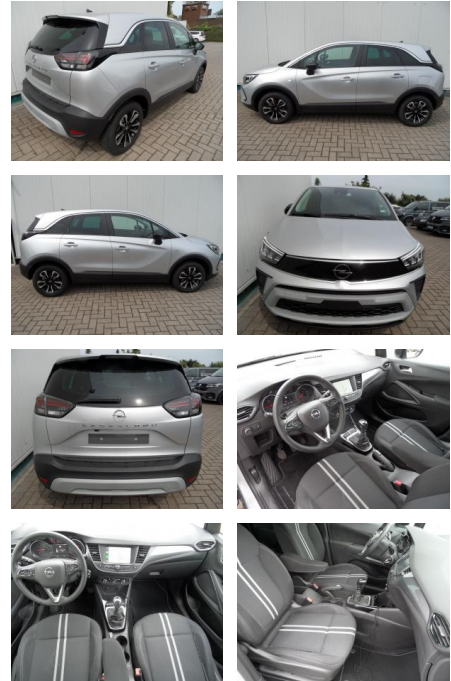

BA17-13593 **Angebotsnr.:**

Erstzulassung:	Kilometer:	Farbe:	Leistung:	Kraftstoffart:
27.02.2023	6.900	Diverse	81 kW / 110 PS	Benzin

PREIS
18.500 €

FINANZIERUNGSBEISPIEL

Laufzeit: 72 Monate Anzahlung: 25 %
Basis-Finanzierung:* Mtl. Rate:
Zielraten-Finanzierung:** **157 €**