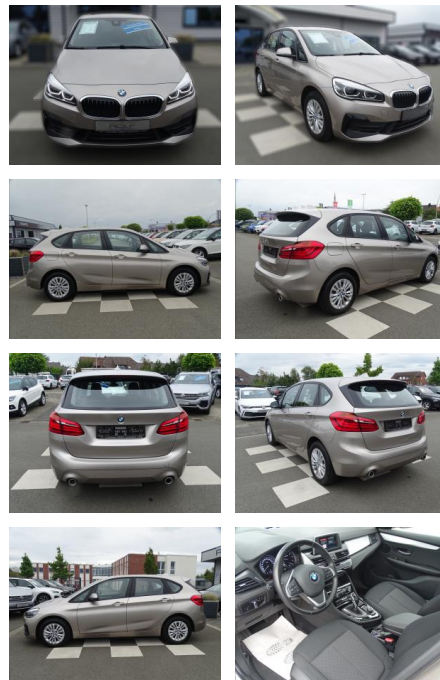

Erstzulassung:	Kilometer:	Farbe:	Leistung:	Kraftstoffart:
01.09.2021	16.863	Silber	140 kW / 190 PS	Diesel

PREIS
27.560 €

FINANZIERUNGSBEISPIEL

Laufzeit: 72 Monate Anzahlung: 25 %
Basis-Finanzierung:* Mtl. Rate:
Zielraten-Finanzierung:** **233 €**