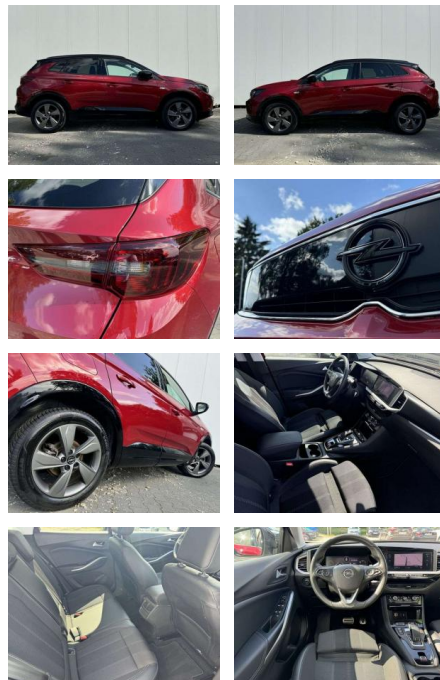

Ihr Ansprechpartner

Herr Sedat Tekin
E-Mail: info@autohaus-schoenewoerde.de
Telefon: 05835 9684912

Autohaus Mi Car Schwarz GmbH
Rietberg 18 - 29396 Schönewörde - Tel.: 05835 / 9684912

Opel Grandland Aut~LR+WSS

AP08-310824 **Angebotsnr.:**

Erstzulassung:	Kilometer:	Farbe:	Leistung:	Kraftstoffart:	Verbr. komb.	CO2-Emission	CO2-Klasse (WLTP)
01.03.2023	22.600	Rot	96 kW / 131 PS	Benzin	6,5 l/100km	146 g/km	E

PREIS
27.760 €

FINANZIERUNGSBEISPIEL
Laufzeit: 72 Monate   Anzahlung: 25 %
Basis-Finanzierung:*   Mtl. Rate:
Zielraten-Finanzierung:** **235 €**

* Basisfinanzierung: Anzahlung: 6.940 Euro, Laufzeit: 72 Monate, Nettodarlehen: 20.820 Euro, Gesamtbetrag: 32.751 Euro, Zinssätze: 7.71% Sollz. (gebunden), 7.99% eff.
** Zielratenfinanzierung: Anzahlung: 6.940 Euro, Laufzeit: 72 Monate, Nettodarlehen: 20.820 Euro, Zielrate: 13.880 Euro, Gesamtbetrag: 34.691 Euro, Zinssätze: 7.71% Sollz. (gebunden), 7.99% eff.,
Vermittlung für: Santander Consumer Bank
Repräsentatives Beispiel gem. § 17 Abs. 4 PAngV. Diese Finanzierungsangebote sind Beispiele. Gerne ermitteln wir für Sie Ihr individuelles Angebot.

Ausstattung

Sicherheit

- Anti-Blockiersystem ABS

Multimedia

- Radio

Weiteres

- 360° Kamera Park & Go Premium
- Touchscreen Display LED-Scheinwerfer
- Sitzheizung Lenkradheizung 18"
- Leichtmetallfelgen Radio: Multimedia
- Navi Pro Apple CarPlay Android Auto
- Bluetooth Freisprecheinrichtung
- Lederlenkrad inkl. Fernbedienung
- Toter-Winkel-Warner Spurassistent
- Geschwindigkeitsregler Innenrückspiegel
- automatisch abdblendend Außenspiegel el. verst. beh. el. anklappbar
- Klimatisierungsautomatik Zwei-Zonen
- Radiozubehör: Digitaler Radioempfang
- DAB+ Fernlichtassistent Getriebe:

- beide klappbar Ablagefächer Airbag
- Fahrer- und Bei.seite"Full-Size" Airbag:
- Front- und Seitensairbags Airbag:
- Kopfairbags
- vorn und hinten auß Lackierung:
- Metallic USB-Anschluss
- Unterfahrerschutz-Optik
- v./h.Hochglanzschw Steckdose
- 12 Volt Start/Stop System Mittelarmlehne
- verschiebbar
- vorn
- inkl Make-up-Spiegel in Sonnenblende
- beleuch Lenkrad
- höhen- und längsverstellbar
- Elektronische Bremskraftverteilung (EBV)
- Elektronisches Stabilitätsprogramm Plus
- Kopfstützen vorn
- höheninstellbar Fensterheber elektrisch v. u. h.
- Frontkollisionswarner Kindersicherung in den hinteren Türen Heckscheibenwischer

- Dax/Palladium Medium Kopfstützen (3) hinten
- höheninstellbar Sitz: Rücksitzl.i.Verhält.40:60 t.
- v. Sitze: Komfortsitze
- vorn Sicherheitsgurte Servolenkung
- geschwindigkeitsabhängig Rückfahrkamera Reifendruck-Warnung RDC
- Regensensor Drehzahlmesser
- Innenraumbeleuchtung v./h.Highlight 2.
- WIR KAUFEN DEIN AUTO Ihnen Ihr neues Auto auch bis zu Ihrer Haustüre. Wir rüsten für sie nach: -
- Anhängerkupplung Preis auf Anfrage
- Mailling - anrufen - kennenlernen - vertrauen Finanzierung und Leasing: -
- zum Tages-TOP-Zins - mit und ohne Anzahlung - mit und ohne Schlussrate - flexible Laufzeiten - Sonder- und Schlusstilgung jederzeit möglich - gerne auch mit Ablöse Ihres Vorkredits

STÄNDIG ÜBER 15.000 FAHRZEUGE IM BESTAND!