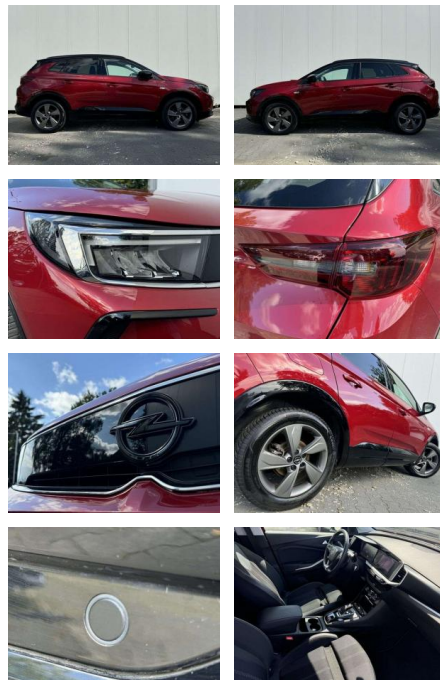

Ihr Ansprechpartner

Herr Sedat Tekin
E-Mail: info@autohaus-schoenewoerde.de
Telefon: 05835 9684912

Autohaus Mi Car Schwarz GmbH
Rietberg 18 - 29396 Schönewörde - Tel.: 05835 / 9684912

Opel Grandland Aut~LR+WSS

AP08-310830 **Angebotsnr.:**

Erstzulassung:	Kilometer:	Farbe:	Leistung:	Kraftstoffart:	Verbr. komb.	CO2-Emission	CO2-Klasse (WLTP)
01.03.2023	34.500	Rot	96 kW / 131 PS	Benzin	6,5 l/100km	146 g/km	E

PREIS
26.530 €

FINANZIERUNGSBEISPIEL
Laufzeit: 72 Monate   Anzahlung: 25 %
Basis-Finanzierung:*   Mtl. Rate:
Zielraten-Finanzierung:** **225 €**

* Basisfinanzierung: Anzahlung: 6.633 Euro, Laufzeit: 72 Monate, Nettodarlehen: 19.898 Euro, Gesamtbetrag: 31.300 Euro, Zinssätze: 7.71% Sollz. (gebunden), 7.99% eff.
** Zielratenfinanzierung: Anzahlung: 6.633 Euro, Laufzeit: 72 Monate, Nettodarlehen: 19.898 Euro, Zielrate: 13.265 Euro, Gesamtbetrag: 33.155 Euro, Zinssätze: 7.71% Sollz. (gebunden), 7.99% eff.,
Vermittlung für: Santander Consumer Bank
Repräsentatives Beispiel gem. § 17 Abs. 4 PAngV. Diese Finanzierungsangebote sind Beispiele. Gerne ermitteln wir für Sie Ihr individuelles Angebot.

Ausstattung

Sicherheit

- Anti-Blockiersystem ABS

Multimedia

- Radio

Weiteres

- 360° Kamera Park & Go Premium
- Touchscreen Display LED-Scheinwerfer
- Sitzheizung Lenkradheizung 18"
- Leichtmetallfelgen Radio: Multimedia
- Navi Pro Apple CarPlay Android Auto
- Bluetooth Freisprecheinrichtung
- Lederlenkrad inkl. Fernbedienung
- Toter-Winkel-Warner Spurassistent
- Geschwindigkeitsregler Innenrückspiegel
- automatisch abdunkelnd Außenspiegel el. verst. beh. el. anklappbar
- Klimatisierungsautomatik Zwei-Zonen
- Radiozubehör: Digitaler Radioempfang
- DAB+ Fernlichtassistent Getriebe:

- beide klappbar Ablagefächer Airbag Fahrer- und Bei.seite"Full-Size" Airbag: Front- und Seitenaufblasairbags Airbag: Kopfairbags
- vorn und hinten auß Lackierung: Metallic USB-Anschluss
- Unterfahrerschutz-Optik
- v./h.Hochglanzschw Steckdose
- 12 Volt Start/Stop System Mittelarmlehne
- verschiebbar
- vorn
- inkl Make-up-Spiegel in Sonnenblende
- beleuch Lenkrad
- höhen- und längsverstellbar
- Elektronische Bremskraftverteilung (EBV)
- Elektronisches Stabilitätsprogramm Plus
- Kopfstützen vorn
- höhen- und längsverstellbar Fensterheber elektrisch v. u. h.
- Frontkollisionswarner Kindersicherung in den hinteren Türen Heckscheibenwischer

- Dax/Palladium Medium Kopfstützen (3) hinten
- höhen- und längsverstellbar Sitz: Rücksitzl.i.Verhält.40:60 t.
- v. Sitze: Komfortsitze
- vorn Sicherheitsgurte Servolenkung
- geschwindigkeitabhängig Rückfahrkamera Reifendruck-Warnung RDC
- Regensensor Drehzahlmesser
- Innenraumbeleuchtung v./h.Highlight 2.
- WIR KAUFEN DEIN AUTO Ihnen Ihr neues Auto auch bis zu Ihrer Haustüre. Wir rüsten für sie nach: - Anhängerkupplung Preis auf Anfrage
- Mailling - anrufen - kennenlernen - vertrauen Finanzierung und Leasing: - zum Tages-TOP-Zins - mit und ohne Anzahlung - mit und ohne Schlussrate - flexible Laufzeiten - Sonder- und Schlussstilgung jederzeit möglich - gerne auch mit Ablöse Ihres Vorkredits

STÄNDIG ÜBER 15.000 FAHRZEUGE IM BESTAND!