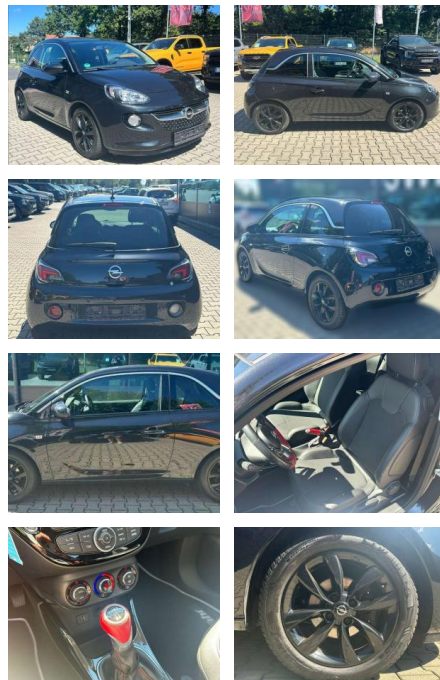

## Opel Adam 1.2 Jam

JW00-UN-8573Angebotsnr.:

Erstzulassung:	Kilometer:	Farbe:	Leistung:	Kraftstoffart:	Verbr. komb.	CO2-Emission	CO2-Klasse (WLTP)
01.06.2016	81.900	Schwarz	51 kW / 69 PS	Benzin	5,3 l/100km	126 g/km	D

**PREIS**  
**8.100 €**