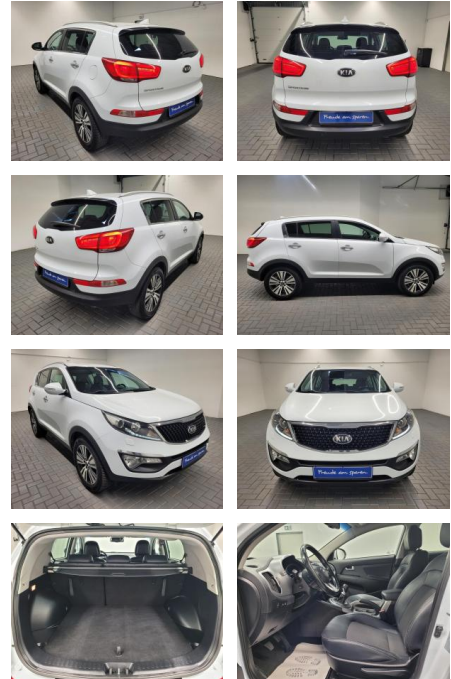

AM35-23037 **Angebotsnr.:**

Erstzulassung:	Kilometer:	Farbe:	Leistung:	Kraftstoffart:
15.10.2015	109.550		122 kW / 166 PS	Benzin

PREIS
16.300 €

FINANZIERUNGSBEISPIEL

Laufzeit: 72 Monate Anzahlung: 25 %
Basis-Finanzierung:* Mtl. Rate:
Zielraten-Finanzierung:** **138 €**