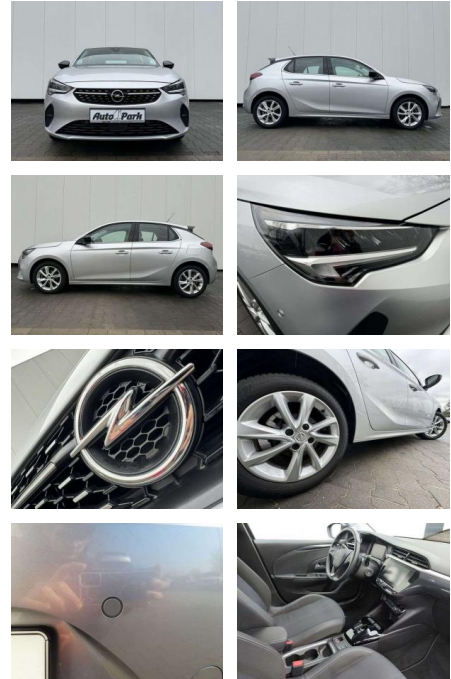

AP08-310847 **Angebotsnr.:**

Erstzulassung:	Kilometer:	Farbe:	Leistung:	Kraftstoffart:	Verbr. komb.	CO2-Emission	CO2-Klasse (WLTP)
01.04.2023	18.500	Silber	74 kW / 101 PS	Benzin	5,6 l/100km	127 g/km	D

PREIS
19.320 €