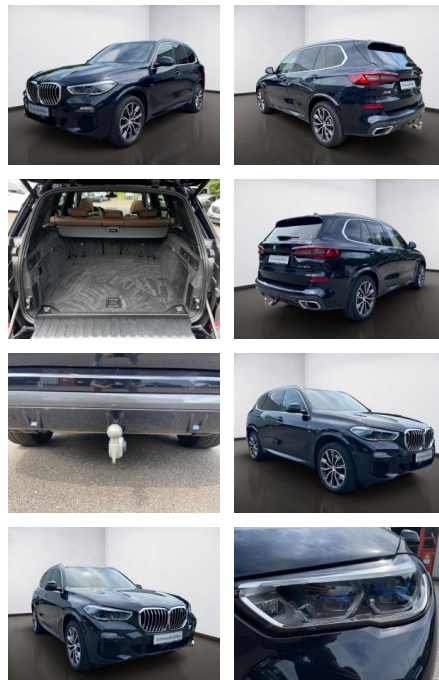

AS08-OL2407-251967346..

VERKAUFT

Erstzulassung:	Kilometer:	Farbe:	Leistung:	Kraftstoffart:	Verbr. komb.	CO2-Emission	CO2-Klasse (WLTP)
17.08.2021	55.901	Schwarz	210 kW / 286 PS	Diesel	8,0 l/100km	210 g/km	G