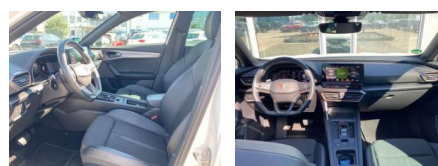

## Cupra Formentor 2.0 TDI 4Drive DSG / KLIMA /

BA02-SI-3623 **Angebotsnr.:**

Erstzulassung:	Kilometer:	Farbe:	Leistung:	Kraftstoffart:
01.07.2022	51.980	Weiß	110 kW / 150 PS	Diesel

**PREIS**  
**29.520 €**