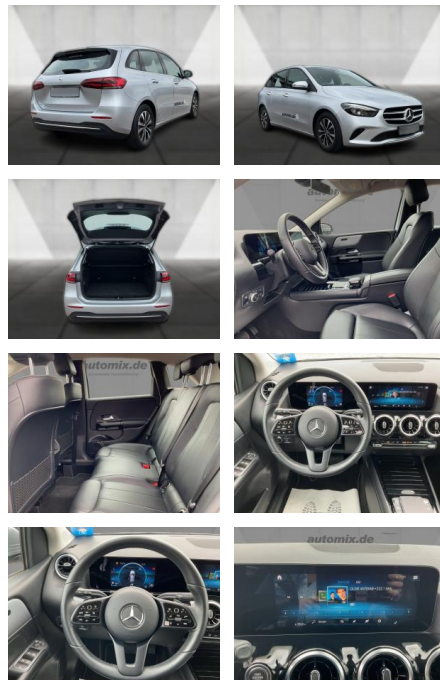

## Mercedes-Benz 180 ,AUTOM.,Navi,SpurH,Leder,KeyLe...

WA00-30429 **Angebotsnr.:**

Erstzulassung:	Kilometer:	Farbe:	Leistung:	Kraftstoffart:
01.07.2022	47.500	Silber	85 kW / 116 PS	Diesel

**PREIS**  
**29.670 €**

### Multimedia

- Radio
- Navigation mit Bildschirm
- MP3 Anschluss